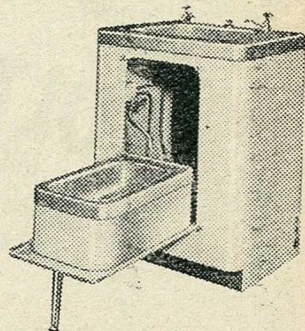

ERO 80
(EROLUX)

ERO 90
(ADNASJ)

*Pouvant comporter
lavabo, glace, bidet*

CHAUFFE-EAU ÉLECTRIQUES

à accumulation, de toutes capacités

Type mixte électricité-chauffage central à partir de 75 litres

HÉRAUD Frères, avenue Cessac - SORGUES (Vaucluse)
ERO, 7, boulevard Richard-Lenoir, PARIS (11^e) - ROQ. 79-15

LE SPÉCIALISTE DE LA CABINE DE DOUCHE
ET DU CHAUFFE-EAU ÉLECTRIQUE

confirme le grand succès obtenu par

**LE BLOC-TOILETTE
NÉOLUX-"JUNIOR"**

*(Avec lavabo et
bidet escamotable)*

et le

"MASTER"

*qui comporte un chauffe-eau
— encastré de 100 litres —*